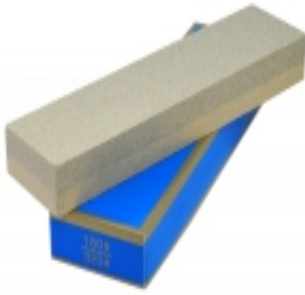

Link do produktu: <https://www.naifu.pl/kamien-naprawczy-taisan-180320-p-792.html>

### Opis produktu

Kamień wykonany z węgla krzemu o gradacji #180/#320 przeznaczony do wstępnej obróbki bardzo stępionych lub zniszczonych, np. wyszczerbionych ostrzy. Na kamieniu o tak niskich gradacjach staramy się ostrzyć krótko, by nadmiernie nie zeszlifować materiału ostrza.