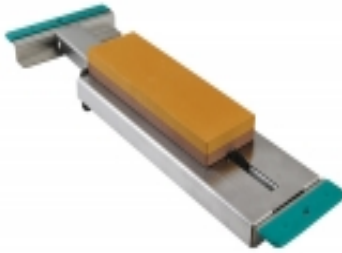

Link do produktu: <https://www.naifu.pl/zlewozmywakowy-uchwyt-do-kamieni-p-2935.html>

Zlewozmywakowy uchwyt do kamieni

Cena	519,00 zł
Dostępność	Wyprzedane
Czas wysyłki	24 godziny
Numer katalogowy	2811111
Producent	NANIWA

Opis produktu

Mocowany nad zlewem profesjonalny uchwyt do kamienia szlifierskiego produkowany przez japońską firmę Naniwa. Dzięki takiemu rozwiązaniu można utrzymać miejsce pracy w czystości korzystając podczas ostrzenia z bieżącej wody. Uchwyt wykonany ze stali nierdzewnej jest mocny i stabilny. Miękkie gumowe podkładki na końcach chronią zlewozmywak przed zarysowaniem oraz zapobiegają przesuwaniu się uchwytu podczas ostrzenia.

Ze względu na profesjonalny charakter przyrządu, można na nim montować kamienie o długościach przekraczających 200 mm, a dokładnie w regulowanym zakresie 203-257 mm. Przy mniejszych kamieniach konieczne jest zastosowanie przedłużenia np. w postaci ramki. Dzięki regulowanej długości, uchwyt można mocować na zlewozmywakach o głębokości 400-546 mm.

Wielkość zlewozmywaka: 400-546 mm
Długość kamienia: 203-257 mm
Ciężar uchwytu: 100 g

Kamień jedynie demonstruje korzystanie z uchwytu i nie jest częścią oferty.

Made i Japan